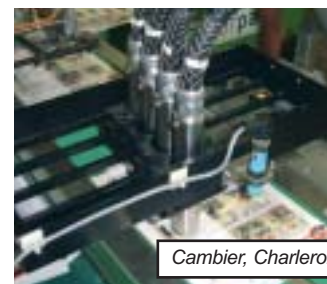

GetraMailer

GETRAMAILER : PERSONALISEREN MET INKTJET

De GetraMailer, een inktjetconcept dat vaak in de mailingindustrie wordt gebruikt, is voor 100% in eigen beheer ontwikkeld. De gebruiksvriendelijke, duidelijk gestructureerde software stuurt meerdere Videojet Excel printkoppen aan.

L'Ouvroir, Brussel

Cambier, Charleroi

P&T, Luxemburg

De GetraMailer software leest het adresbestand in en stuurt de te printen adressen volgens een eenvoudig aan te maken layout naar de verschillende printkoppen. Verder zorgt de GetraMailer ook voor de synchronisatie van de printkoppen, de sortering volgens postcode, controle over waarschuwingen en alarmen, het productielog

Boes & Co, Schoten

De Videojet Excel printers en de controller worden gemonteerd op één mobiel, compact statief. Verder voorziet Getra elke machine (vouwmachine, verzamelhechter, flowpack, ...) van een fotocel, encoder, stackersturing, ... zodat de GetraMailer met behulp van een "plug and play" connector snel van de ene machine naar de andere kan verplaatst worden.

De controller kan draaien op het statief en is bijgevolg in alle productie omstandigheden goed bereikbaar en duidelijk zichtbaar : ergonomie verzekerd !

De printkoppen worden op de mailingverpakkingsmachine bevestigd met een speciaal daartoe voorziene beugel.